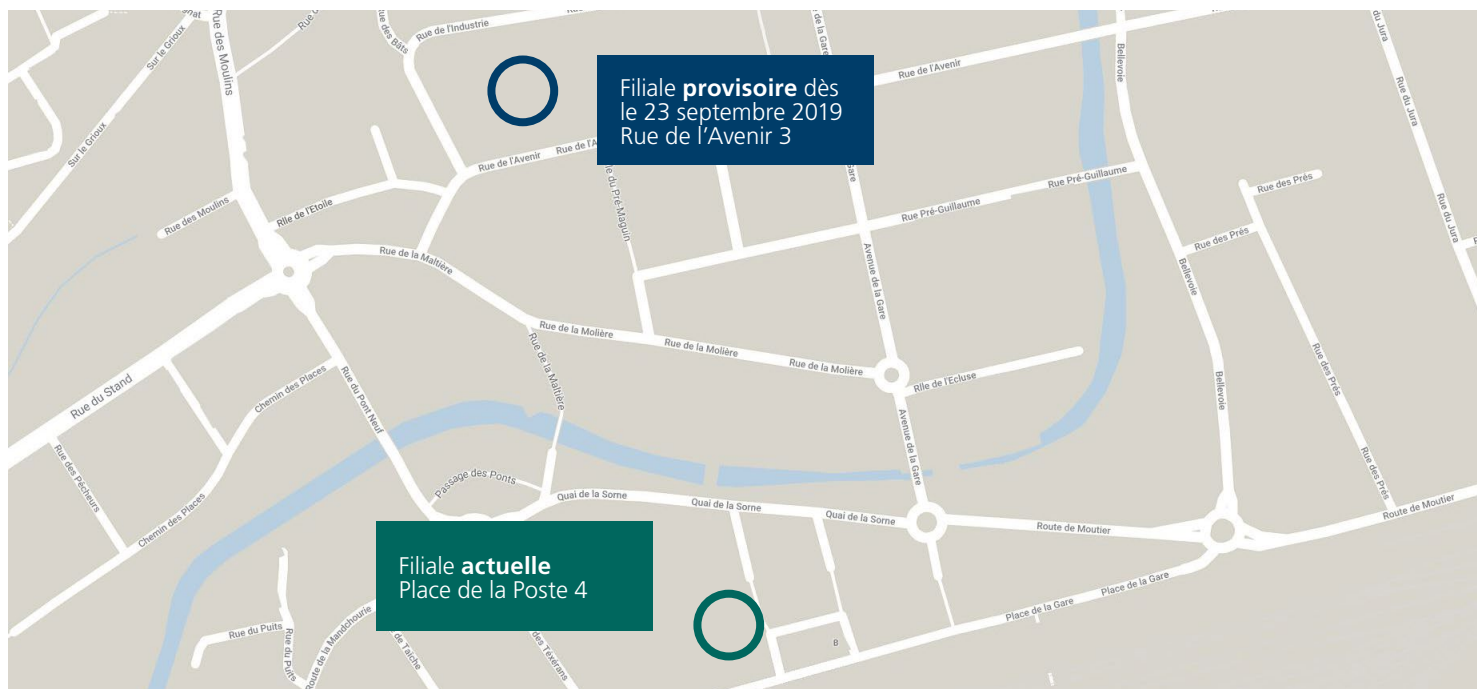

# DÉMÉNAGEMENT TRANSITOIRE DÈS LE 23 SEPTEMBRE FILIALE DELÉMONT 1

Chère cliente, cher client,

Les travaux en lien avec le projet immobilier de la Poste sur la Place de la Gare à Delémont débiteront cet automne par une phase de démolition des bâtiments actuels. La mise en service de la filiale postale Delémont 1 dans le nouveau bâtiment est prévue pour le premier semestre 2022. Durant cette période transitoire, la filiale postale Delémont 1, sise actuellement Place de la Poste 4, vous accueillera dès lundi 23 septembre 2019 avec une petite surprise dans des locaux aménagés au Centre Pré-Guillaume, Rue de l'Avenir 3. Pour mieux répondre aux besoins des clients, elle se présentera selon les standards d'une filiale modernisée en proposant plusieurs nouveautés en plus des services traditionnels : conseils sur les produits et prestations numériques, bouche à colis pour retour de paquets sans attente au guichet et coin enfants.

La filiale postale Delémont 1 actuelle fermera ses portes définitivement vendredi 20 septembre à 12h00. Exceptionnellement, les guichets seront fermés vendredi après-midi 20 septembre et samedi 21 septembre. En cas d'urgence, vous pourrez retirer les envois avisés à notre guichet commercial à l'arrière du bâtiment, vendredi après-midi et samedi matin.

Horaire d'ouverture dès le 23 septembre inchangé: lundi-vendredi, 8h00 à 18h15, samedi, 8h30 à 12h00 ; parking au sous-sol du centre commercial et places de parc aux abords immédiats du bâtiment.

Dès lundi 23 septembre 2019, les cases postales seront disponibles dans le Centre Pré-Guillaume, à proximité de la filiale. Dernière distribution aux actuelles cases postales, Place de la Poste 4, samedi 21 septembre jusqu'à 10h00. Une boîte aux lettres sera accessible 24h/24 devant l'entrée du centre commercial, ainsi qu'un Postomat dans le hall d'entrée.